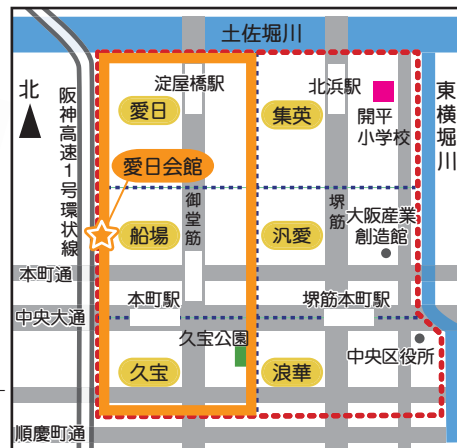

## 愛日地域活動協議会

愛日連合振興町会／船場連合振興町会／久宝連合振興町会

開平地域（小学校区）  
もちつき大会

開平小学校  
避難所開設、運営訓練

愛日連合振興町会、船場連合振興町会、久宝連合振興町会の区域にある各町会では加入者への情報提供や親睦活動の他、自主財源や企業からの協賛金などを活用して、地域コミュニティづくりや愛日会館の維持管理などに協力し、安全で安心して暮らすことのできる地域づくりに取り組んでいます。

通年  
行事

- ★ 避難所開設訓練（年1回）
- ★ 愛日地域敬老の日のイベント（9月）
- ★ 開平まつり（10月）
- ★ 開平地域もちつき大会（12月）

年間  
行事

- ★ 高齢者いきいき事業  
高齢者ふれあい事業
- ★ 高齢者ふれあい食事会
- ★ ふれあい喫茶

中央区マスコットキャラクター  
「ゆめまるくん」

--- 開平小学校区  
— 地域活動協議会

お気軽にどうぞ！

【お問い合わせ】 愛日会館