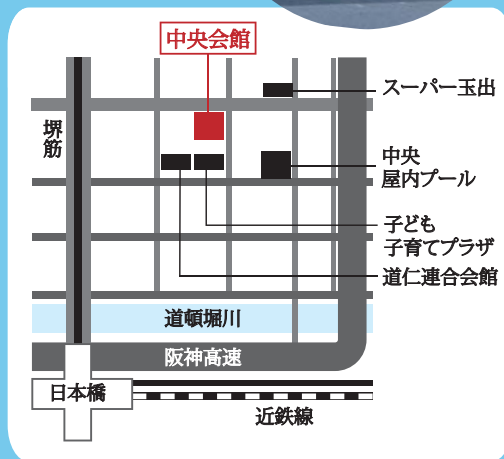

第16回

掘り出しものかも
見つかるかも!

島之内ふれ愛 フリーマーケット

日時

10月29日(日)

12:00 ~ 15:30

場所

中央会館(中央区島之内2-12-31)

ぜひ、
あそびにきてください♪

ゲーム・ ハロウィンコーナー

- ・射的
- ・ハロウィン仮装大会

フリーマーケット・ 販売コーナー

- ・フリーマーケット
- ・アウトレット

飲食コーナー

- ・おでん 他

主催：道仁地域活動協議会、道仁自治連合会、道仁地域社会福祉協議会