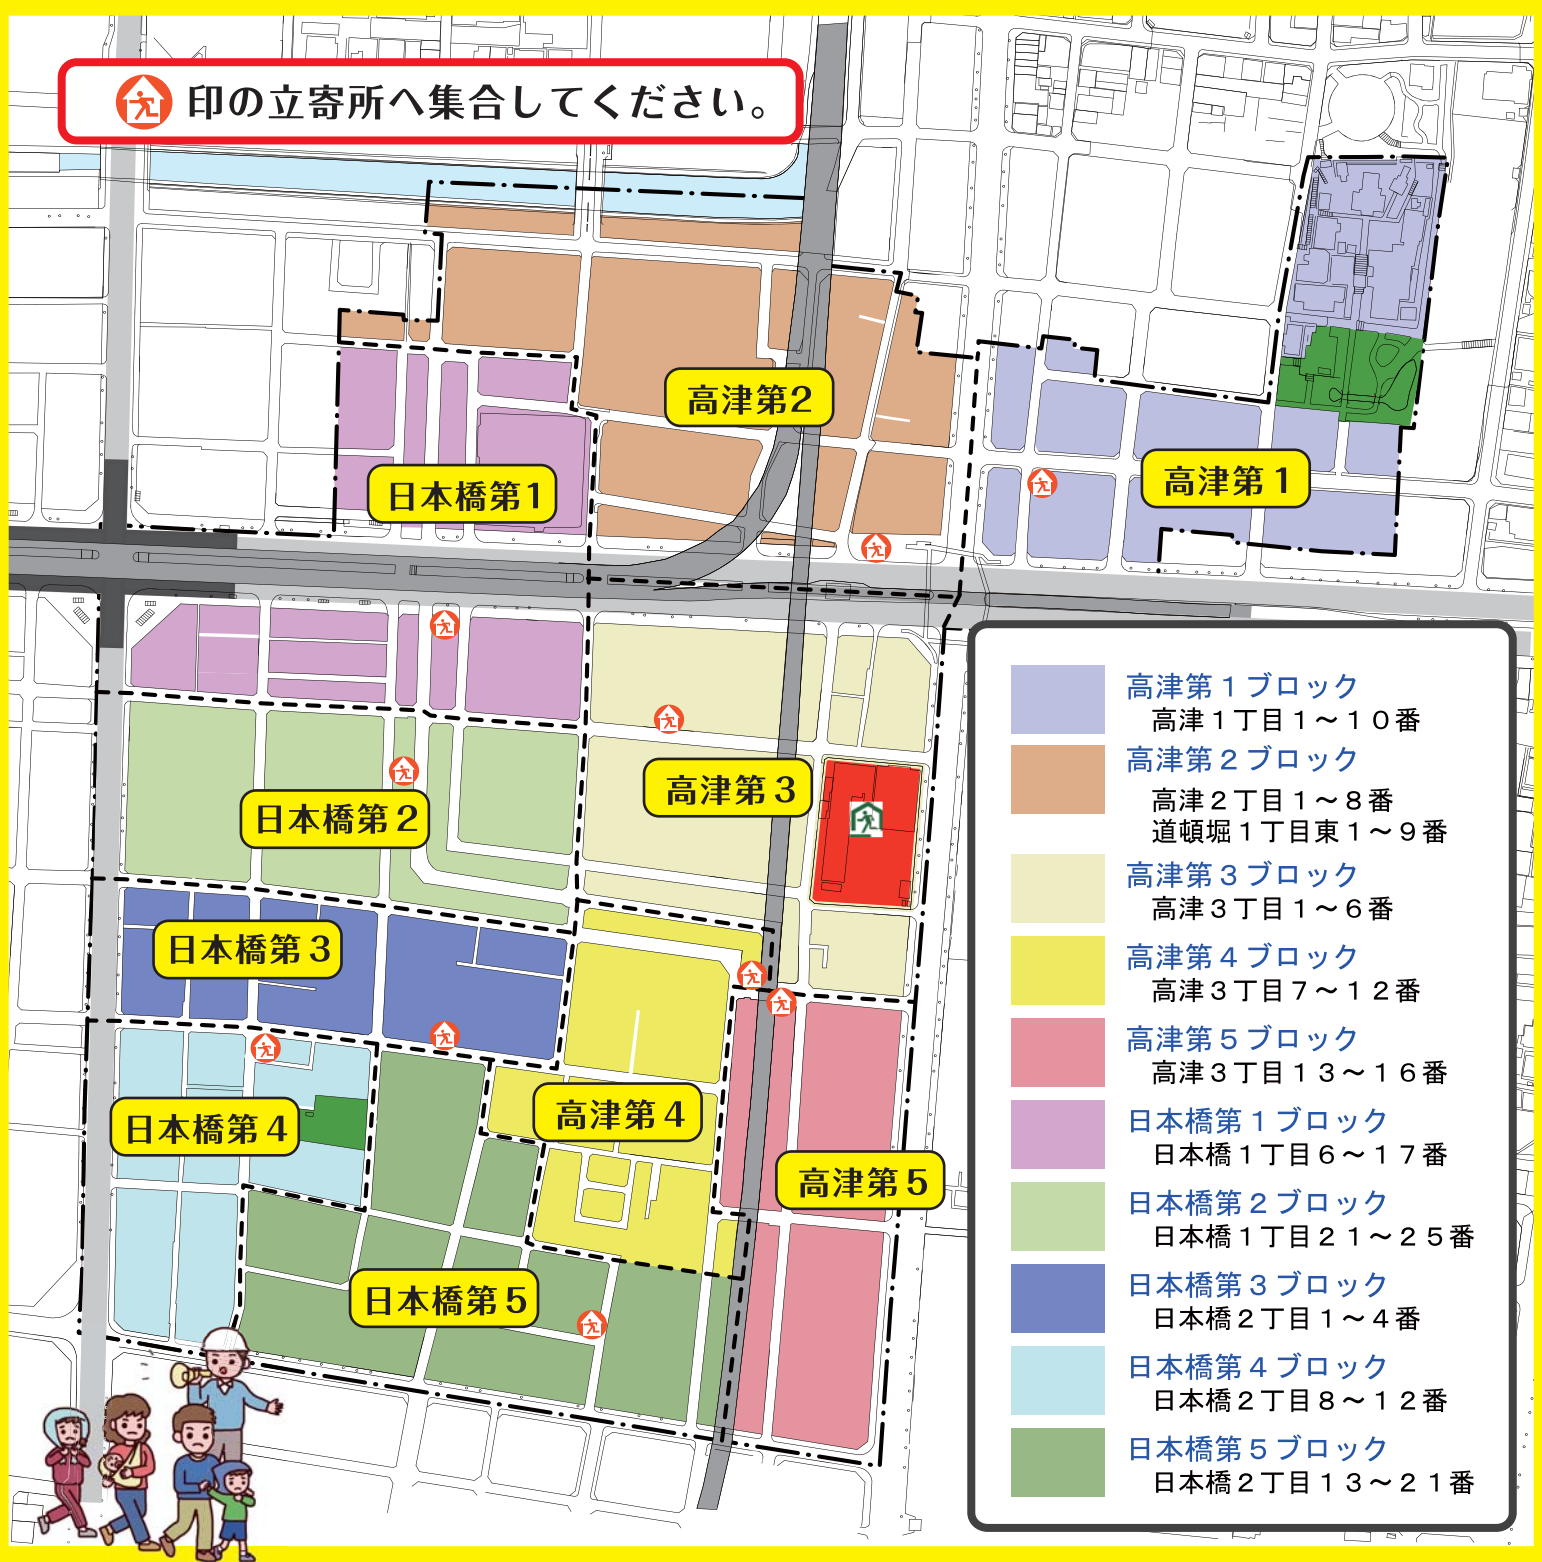

# 高津連合避難ブロックエリア

印の立寄所へ集合してください。

|  |                                      |
|--|--------------------------------------|
|  | 高津第1ブロック<br>高津1丁目1～10番               |
|  | 高津第2ブロック<br>高津2丁目1～8番<br>道頓堀1丁目東1～9番 |
|  | 高津第3ブロック<br>高津3丁目1～6番                |
|  | 高津第4ブロック<br>高津3丁目7～12番               |
|  | 高津第5ブロック<br>高津3丁目13～16番              |
|  | 日本橋第1ブロック<br>日本橋1丁目6～17番             |
|  | 日本橋第2ブロック<br>日本橋1丁目21～25番            |
|  | 日本橋第3ブロック<br>日本橋2丁目1～4番              |
|  | 日本橋第4ブロック<br>日本橋2丁目8～12番             |
|  | 日本橋第5ブロック<br>日本橋2丁目13～21番            |

- 高津第1ブロック  
高津1-8-14 大西様宅前
- 高津第2ブロック  
高津2-6-10 スーパー玉出前
- 高津第3ブロック  
高津3-2-15 ヴァンデール日本橋CITY LIFEⅡ玄関前
- 高津第4ブロック  
高津3-13-31 ドームこうづ西側
- 高津第5ブロック  
高津3-13-31 ドームこうづ東側

- 日本橋第1ブロック  
日本橋1-14-12 築田神具前
- 日本橋第2ブロック  
日本橋1-22 コーヨーテント前
- 日本橋第3ブロック  
日本橋2-1-15 高津ライフアカ専門学校前
- 日本橋第4ブロック  
日本橋2-12-23 近藤食品前
- 日本橋第5ブロック  
日本橋2-19-4 木下ビル前