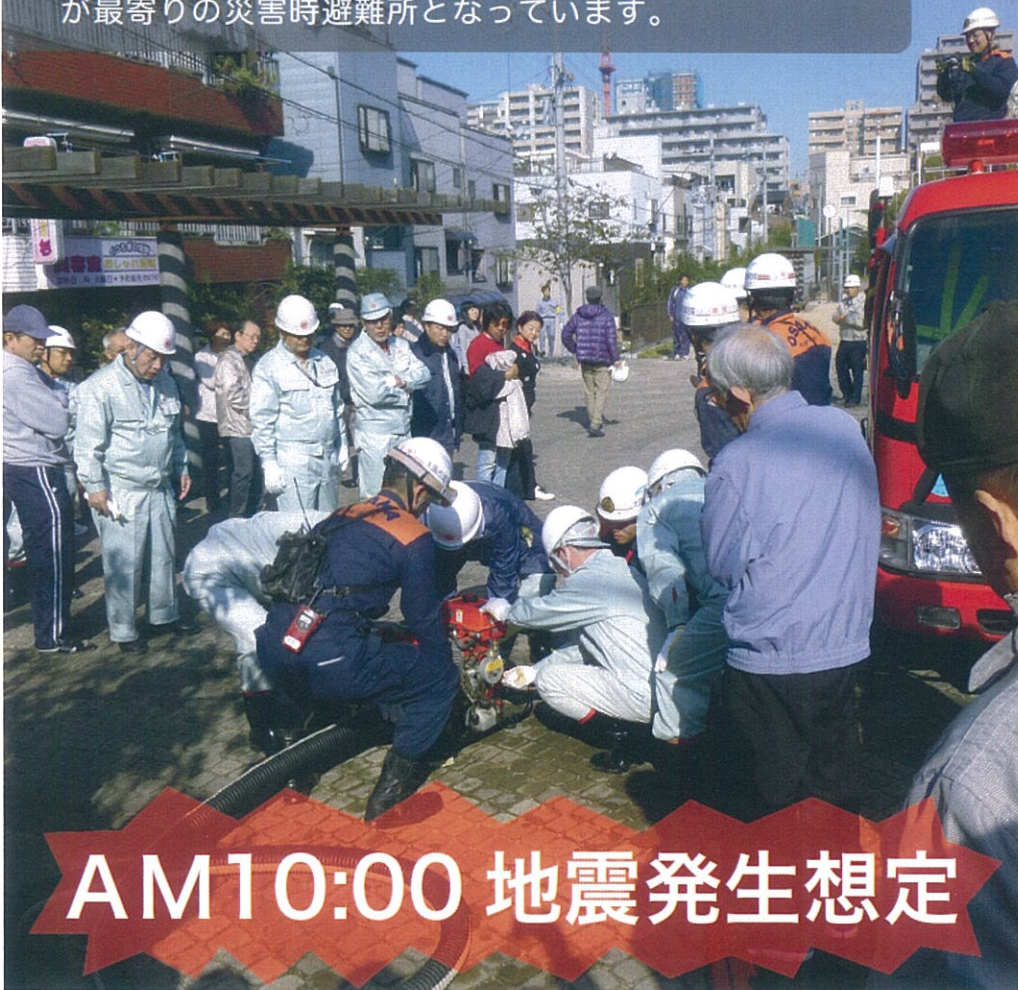

平成26年

11月30日(日)

10:00~12:00

桃谷地域のみなさんは、阪神淡路大震災や東日本大震災のような大きな地震が、大阪市におこれば、上町中学校が最寄りの災害時避難所となっています。

AM10:00 地震発生想定

災害時
避難所

上町中学校

(上本町西 3 丁目 2-30)

午前 10 時に地震があったことを想定し、自身・家族・お住まいの安全を確認したうえで、上町中学校にお集まりください。皆様の参加をお待ちしています。

訓練内容

◆実災害時に近い条件で「地震発生～避難所開設」を訓練します！
避難者の受付、防災に関する講演会、非常食の炊き出し・試食のほか、煙の中での避難訓練、消火器使用訓練、救出・搬送訓練などを行います。

(防災訓練)

桃谷地域
避難所開設訓練

雨天決行

主催：桃谷地区地域活動協議会・桃谷連合自治会